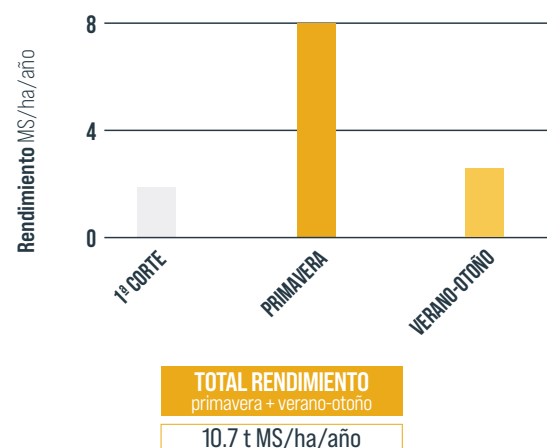

+ de **5** años

PMG

2,3 g

TIPO

Semi tardía **tardía**

DOSIS DE SIEMBRA

30-35 kg/ha

CONSEJOS DE SIEMBRA

Sembrar en suelo reconsolidado a **1** cm de profundidad

Las nociones técnicas ofrecidas en este documento son las resultantes de las pruebas realizadas por el equipo de investigación interno de RAGT Semences y pueden variar en función de las condiciones astronómicas y climáticas así como las técnicas culturales específicas aplicadas. En este sentido los vendedores aconsejan al usuario final del producto sobre las recomendaciones de uso. La responsabilidad de RAGT Semences no será otra que la pureza específica, la capacidad germinativa y el estado sanitario de las semillas.
Fotos credit: Fototeca RAGT Semences.

RENDIMIENTO [t de MS/ha]

CALIDAD ALIMENTARIA

Contenido en proteínas en % de MS	13 %
Contenido de azúcar soluble	12,4 %
Valor UFL	0,86

Fuente : Herbé book

TOLERANCIA A LAS ENFERMEDADES

Roya ⁽¹⁾	7,2
---------------------	-----