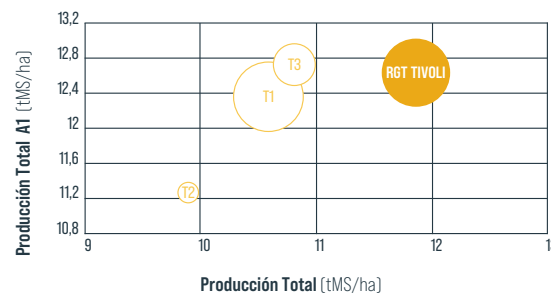

### CRITERIOS AGRONÓMICOS

Buena implantación  
Excelente vigor y rápida colonización  
Grandes hojas y peciols largos  
Rebrote rápido  
Resistente a la helada

## DATOS DE PRODUCCIÓN EXCELENTES

Variedad muy productiva y de implantación rápida.

TAMAÑO DE CÍCULO  
=  
VELOCIDAD DE COLONIZACIÓN

Fuente: : RAGT Semences

**RGT TIVOLI**, con sus largos peciols y sus grandes hojas aumenta significativamente la calidad nutritiva de las praderas.