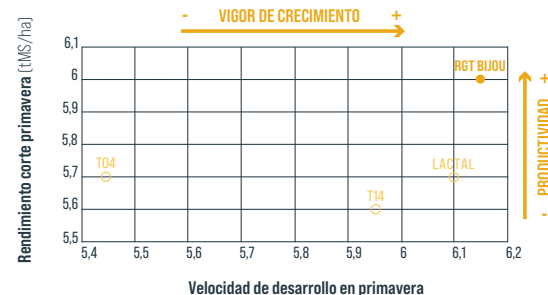

RGT BIJOU

¡Un rendimiento fantástico!

INSCRIPCIÓN

2013

TIPO

Semi tardío

PLOIDÍA

Tetraploide (4n)

PERSISTENCIA

5 años

EXPLOTACIÓN

Pasto, Ensilado, Heno y henolaje

PMG

2,7 a 3,3

OBJETIVO DE IMPLANTACIÓN

700 plantas/m²

DOSIS DE SIEMBRA

30-35 kg/ha

ASOCIACIONES POSIBLES

RGT BIJOU + Trébol blanco

RGT BIJOU + RI 2n + Trébol blanco

RGT BIJOU + Gramíneas perennes + Trébol blanco

Las nociones técnicas ofrecidas en este documento son las resultantes de las pruebas realizadas por el equipo de investigación interno de RAGT Semences y pueden variar en función de las condiciones astronómicas y climáticas así como las técnicas culturales específicas aplicadas. En este sentido los vendedores aconsejan al usuario final del producto sobre las recomendaciones de uso. La responsabilidad de RAGT Semences no será otra que la pureza específica, la capacidad germinativa y el estado sanitario de las semillas.
Fotos credit: Fototeca RAGT Semences.

UNA PRODUCTIVIDAD DE ALTO NIVEL

RGT BIJOU excelente vigor de crecimiento en primavera para un plus de productividad.