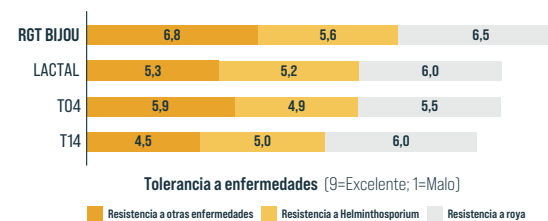

DOSIS DE SIEMBRA

30-35 kg/ha

ASOCIACIONES POSIBLES

RGT BIJOU + Trébol blanco

RGT BIJOU + RI 2n + Trébol blanco

RGT BIJOU + Gramíneas perennes + Trébol blanco

Las nociones técnicas ofrecidas en este documento son las resultantes de las pruebas realizadas por el equipo de investigación interno de RAGT Semences y pueden variar en función de las condiciones astronómicas y climáticas así como las técnicas culturales específicas aplicadas. En este sentido los vendedores aconsejan al usuario final del producto sobre las recomendaciones de uso. La responsabilidad de RAGT Semences no será otra que la pureza específica, la capacidad germinativa y el estado sanitario de las semillas.
Fotos credit: Fototeca RAGT Semences.

UNA PRODUCTIVIDAD DE ALTO NIVEL

RGT BIJOU excelente vigor de crecimiento en primavera para un plus de productividad.

Fuente: RAGT Semences

UNA VARIEDAD EXCEPCIONAL

116,8% en CTPS sobre variedades control de precocidad equivalente

10,7% superior al control en CTPS

RGT BIJOU, muy buena tolerancia a enfermedades para una mejor calidad de forraje.

Fuente: CTPS 2013